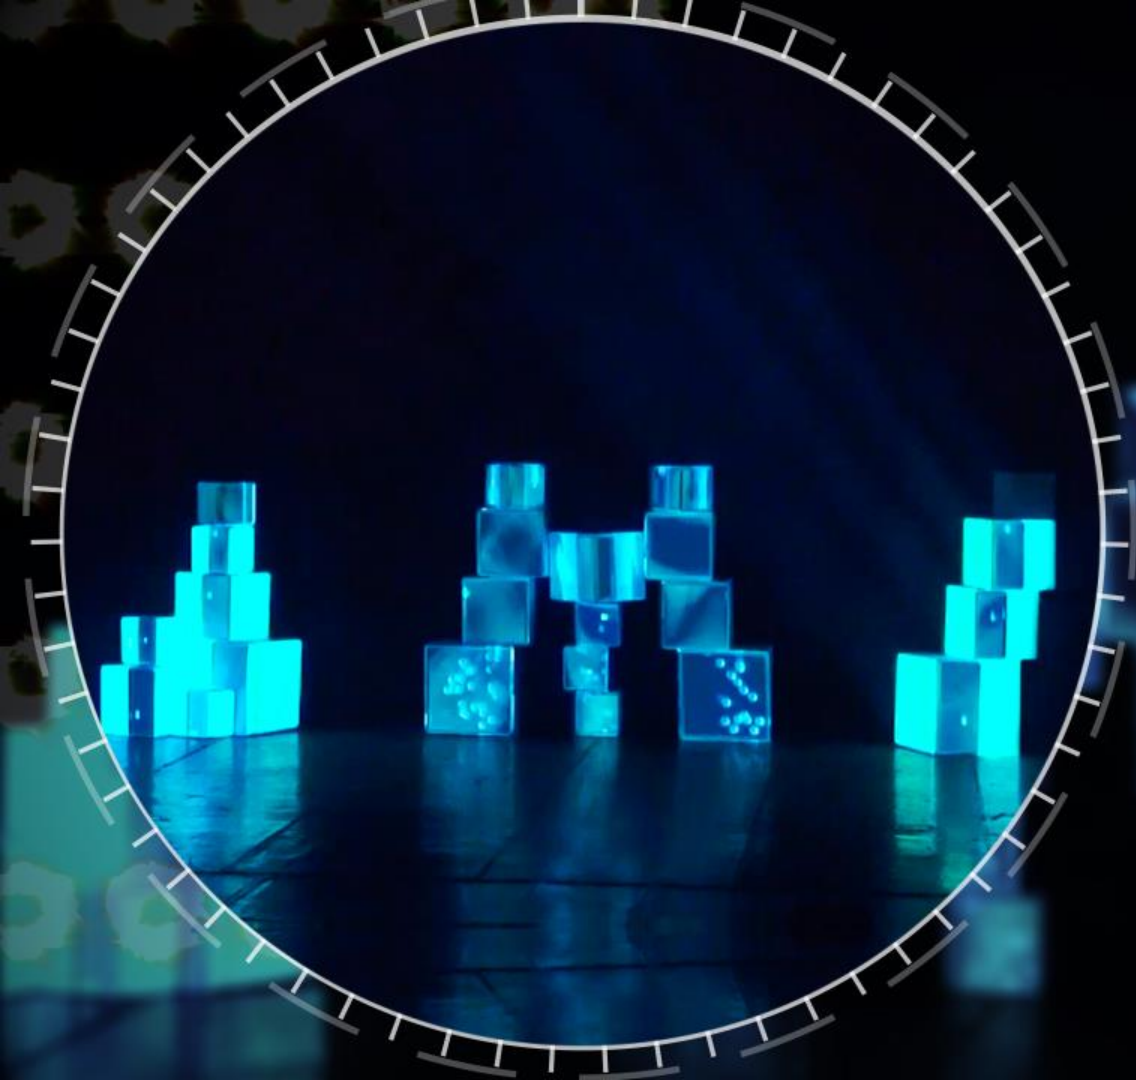

3D Mapping

проекция на фасады
зданий или объекты
интерьера

создание уникальных
объектов проекции

«под ключ»:
от идеи до реализации